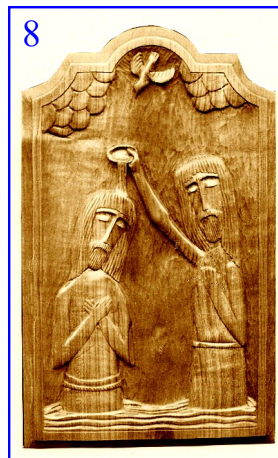

8
Ježíšův křest
10x16 cm...650 Kč
20x35cm...5600 Kč