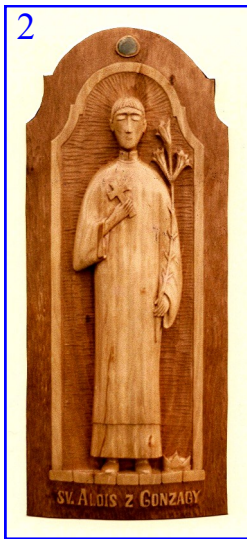

1
Immaculata
v.50cm...6500Kč

2
Světec
18x52cm...8000Kč

3
Dobry Pastyr
20x40cm..6400 Kč

4
Podobenství o
marnotratném synu
22x35cm...6200 Kč

5
Rabuni...
(Mistře...)
10x15cm...600 Kč
20x30cm...4800 Kč

6
Podobenství o milo-
srdném Samařanovi
12x15cm...700 Kč
25x30cm...6000 Kč